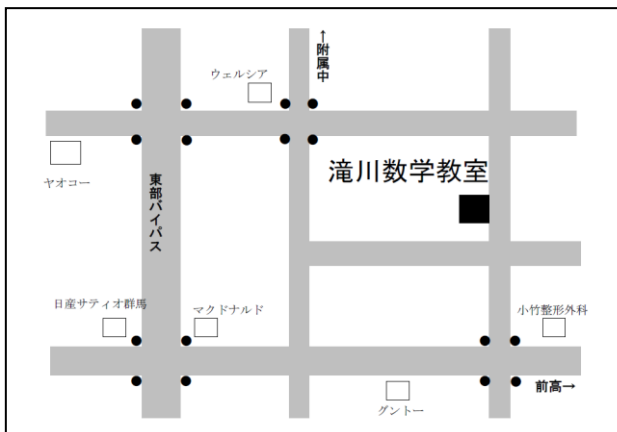

『数 2024 春講案内』

春休みの期間中、学校の数学の宿題を計画的に進めたい人、予習をガンガン進めて新学期のスタートでリードしておきたい人、苦手分野をひとつ春休み中に克服したい人など、どしどし受講してください。

通常授業と異なり、各時間とも定員は6名ですが激安価格です。塾生・外部生問わず、定員となった個所から、×切となります。

<内容>

当塾は、個別数学のみの塾です。数学に関してならばどんな内容でも出来ます。ただし、その性質上、「講義」は、できません。よって、「この本のココからココまでを、全部説明してください」といった要望にはお答えできませんのでご了承下さい。

<日付および時間>

日程	3/18 (月)	19 (火)	20 (水)	21 (木)	22 (金)	25 (月)	26 (火)	27 (水)	28 (木)	29 (金)	4/1 (月)	2 (火)	3 (水)
時限	A・B限					A・B・1・2・3・4限					A・B限		

A限;13:10-14:30 B限;14:40-16:00

1限;16:10-17:30 2限;17:40-19:00 3限;19:10-20:30 4限;20:40-22:00

<料金>

●：学年問わず、3回で税込3,000円～（好きな日程の好きな時間帯でOK。）

●：各回、定員6名まで

※申し込みは先着順となります。

※塾生の方は講習のみの受講はできません。（3/27～31以外は通常授業もあります。）

※受講料は、お申し込み時にお支払いください。

～お申し込み・お問い合わせ先～

TEL/FAX 027-212-9810

(月～金 14:00～22:00)

〒371-0018 前橋市三俣町 3-24-6

滝川数学教室

検索

メールアドレス

メールアドレス taki_suugaku@yahoo.co.jp